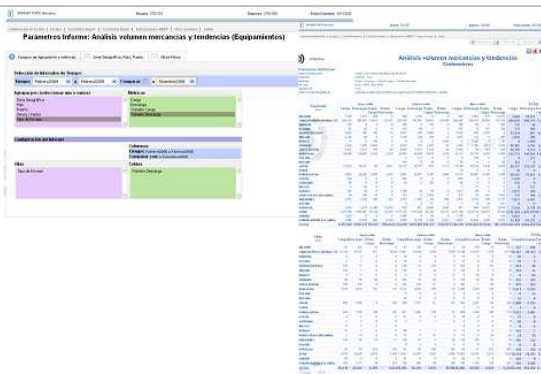

Casos de Éxito.

Sobre Port de Barcelona:

El Port de Barcelona conecta con más de 825 puertos de todo el mundo a través de líneas marítimas regulares consolidadas y con su hinterland mediante una extensa red de infraestructuras viarias y ferroviarias. Es, al mismo tiempo, un puerto plataforma y un centro de transbordos privilegiado para líneas oceánicas directas.

Puntos clave:

- Nueva herramienta para la generación de Informes y Estadísticas.
- Uso de modernas tecnologías Open Source.
- Creado por Portic en colaboración con Stratebi Business Solutions, especialistas en BI Open Source.

Portic Reports, la nueva herramienta de Port de Barcelona.

Entorno Portic Reports

Portic pone al servicio de sus clientes de intercambio documental (EDI), una nueva herramienta para la generación de estadísticas.

Todo informe, se podrá exportar a formatos excel, pdf y html

¿Cuál es el uso de los servicios telemáticos de Portic?

Solución Propuesta

La solución Portic reports usa modernas tecnologías, muchas de ellas, Open Source, como Pentaho, Eclipse BIRT, icefaces, etc...